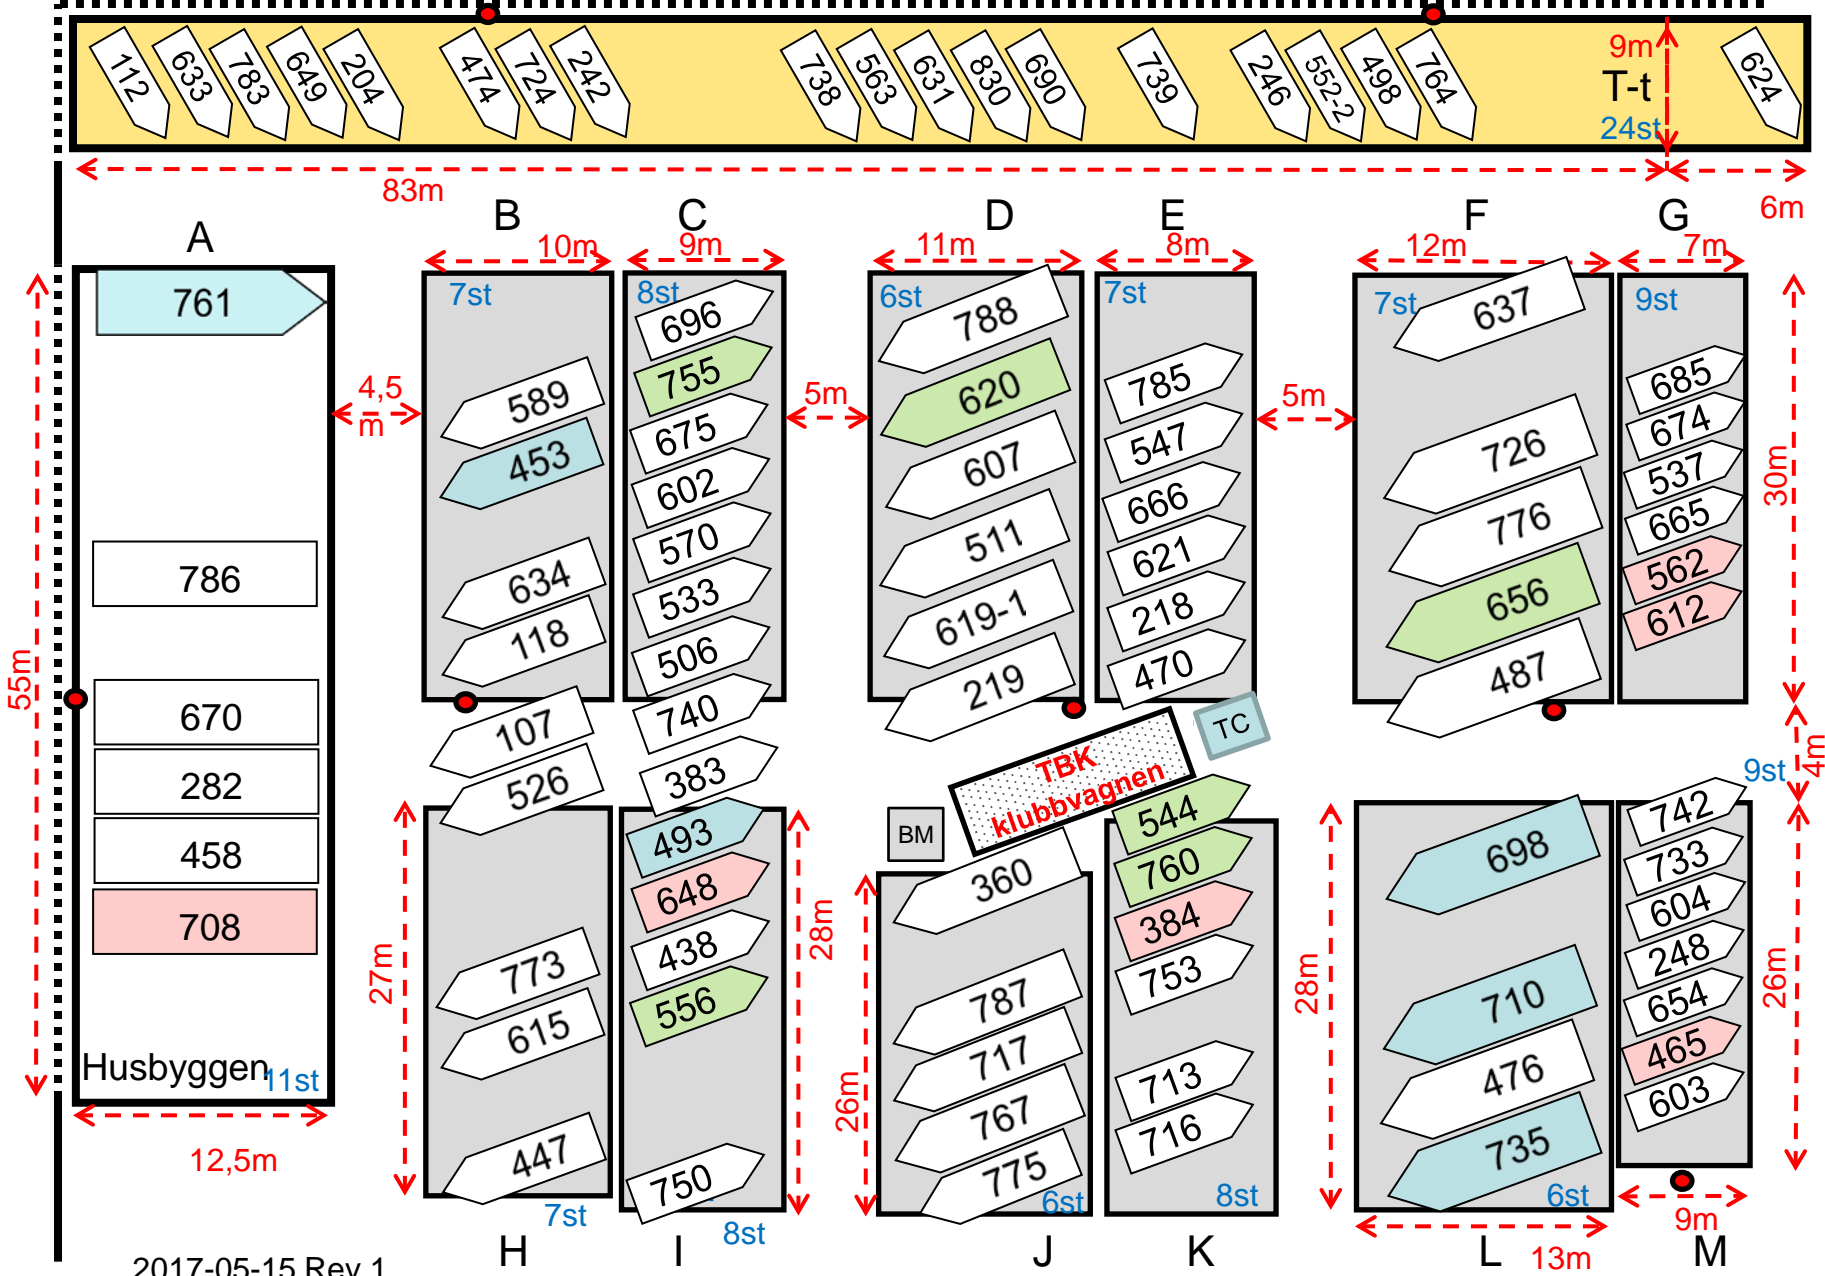

Trailer-båtar

Sublift-båt

2017-05-15 Rev 1

Mått hämtade från gis.sollentuna.se/default.aspx?karta=Flygfoto%202013