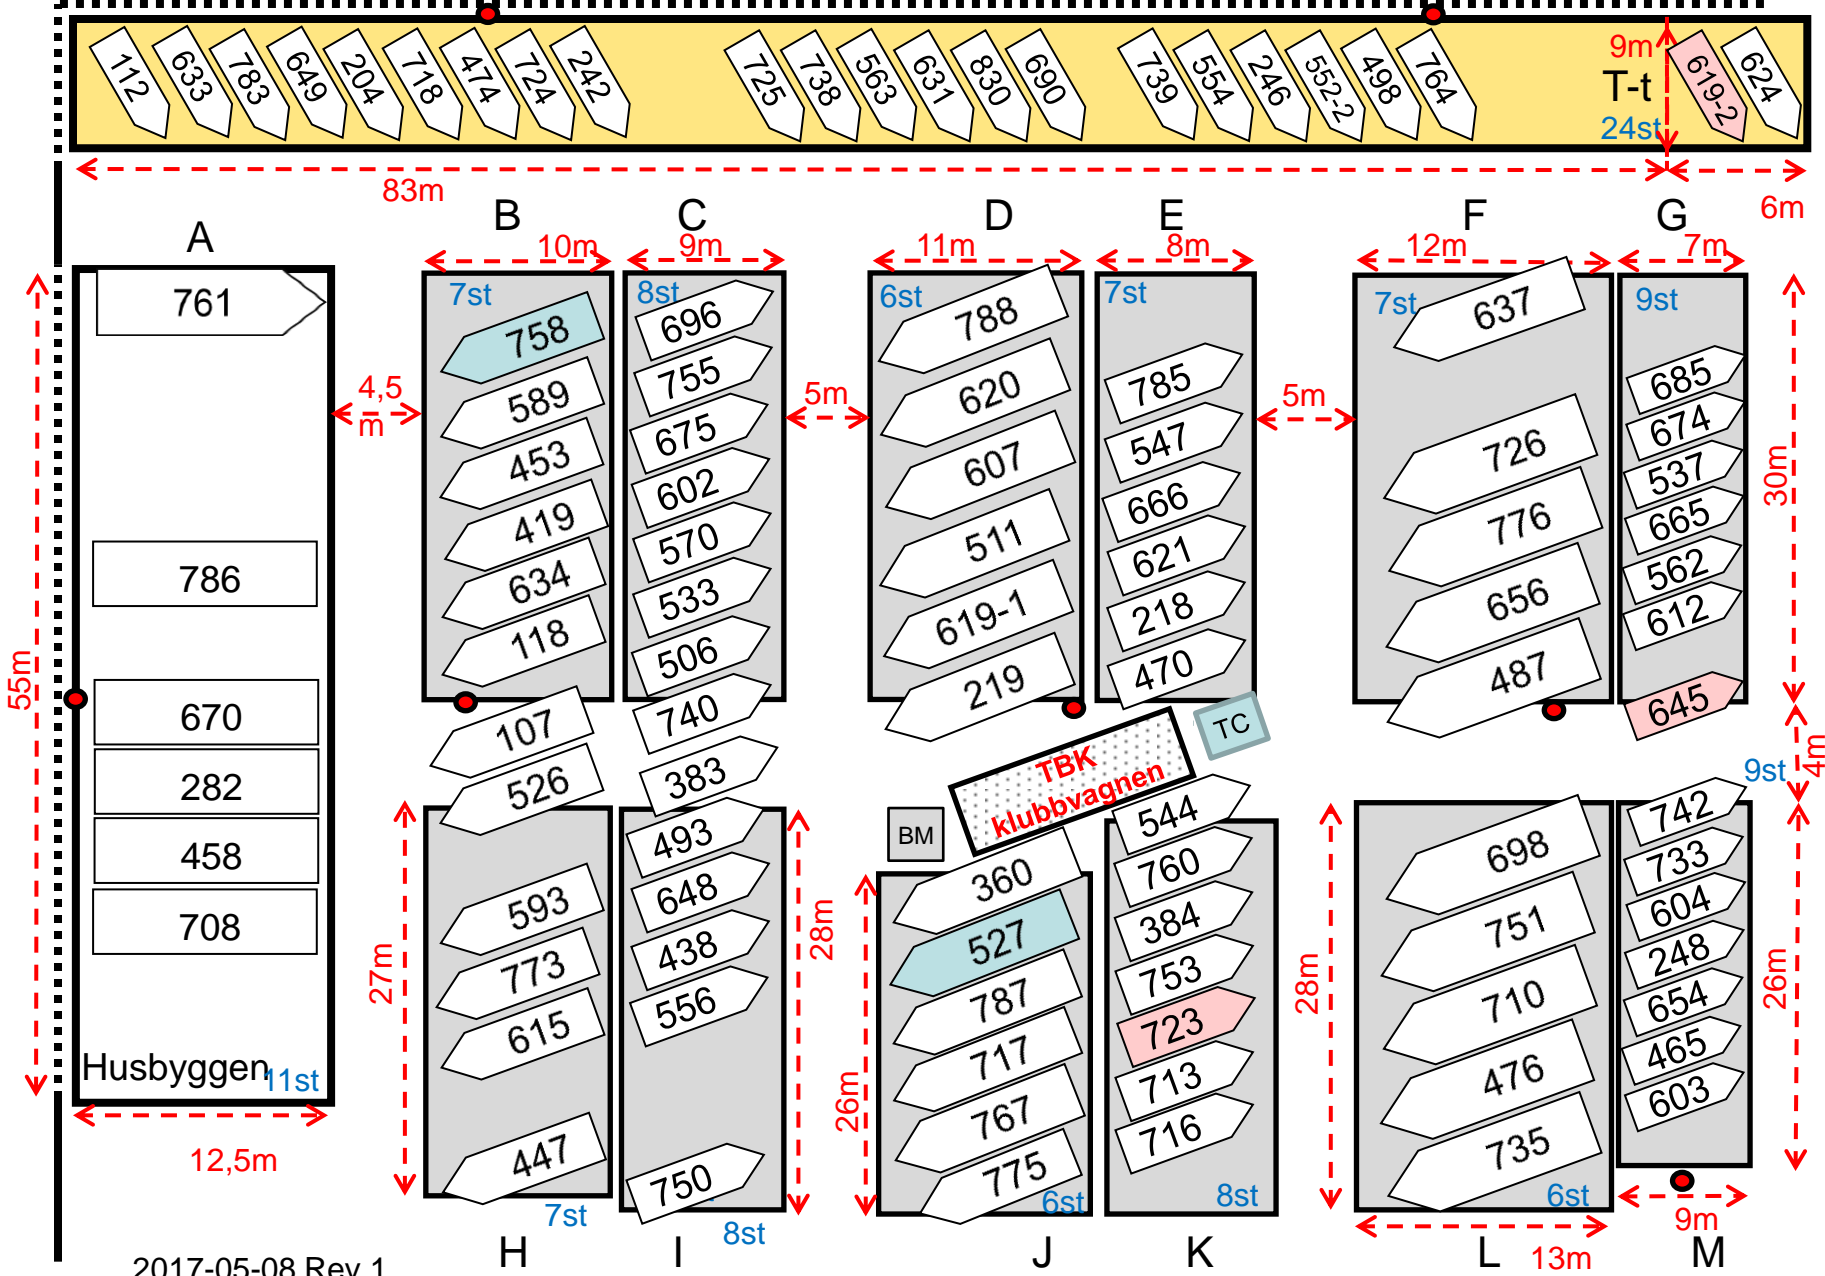

Trailer-båtar

Sublift-båt

2017-05-08 Rev 1

Mått hämtade från gis.sollentuna.se/default.aspx?karta=Flygfoto%202013