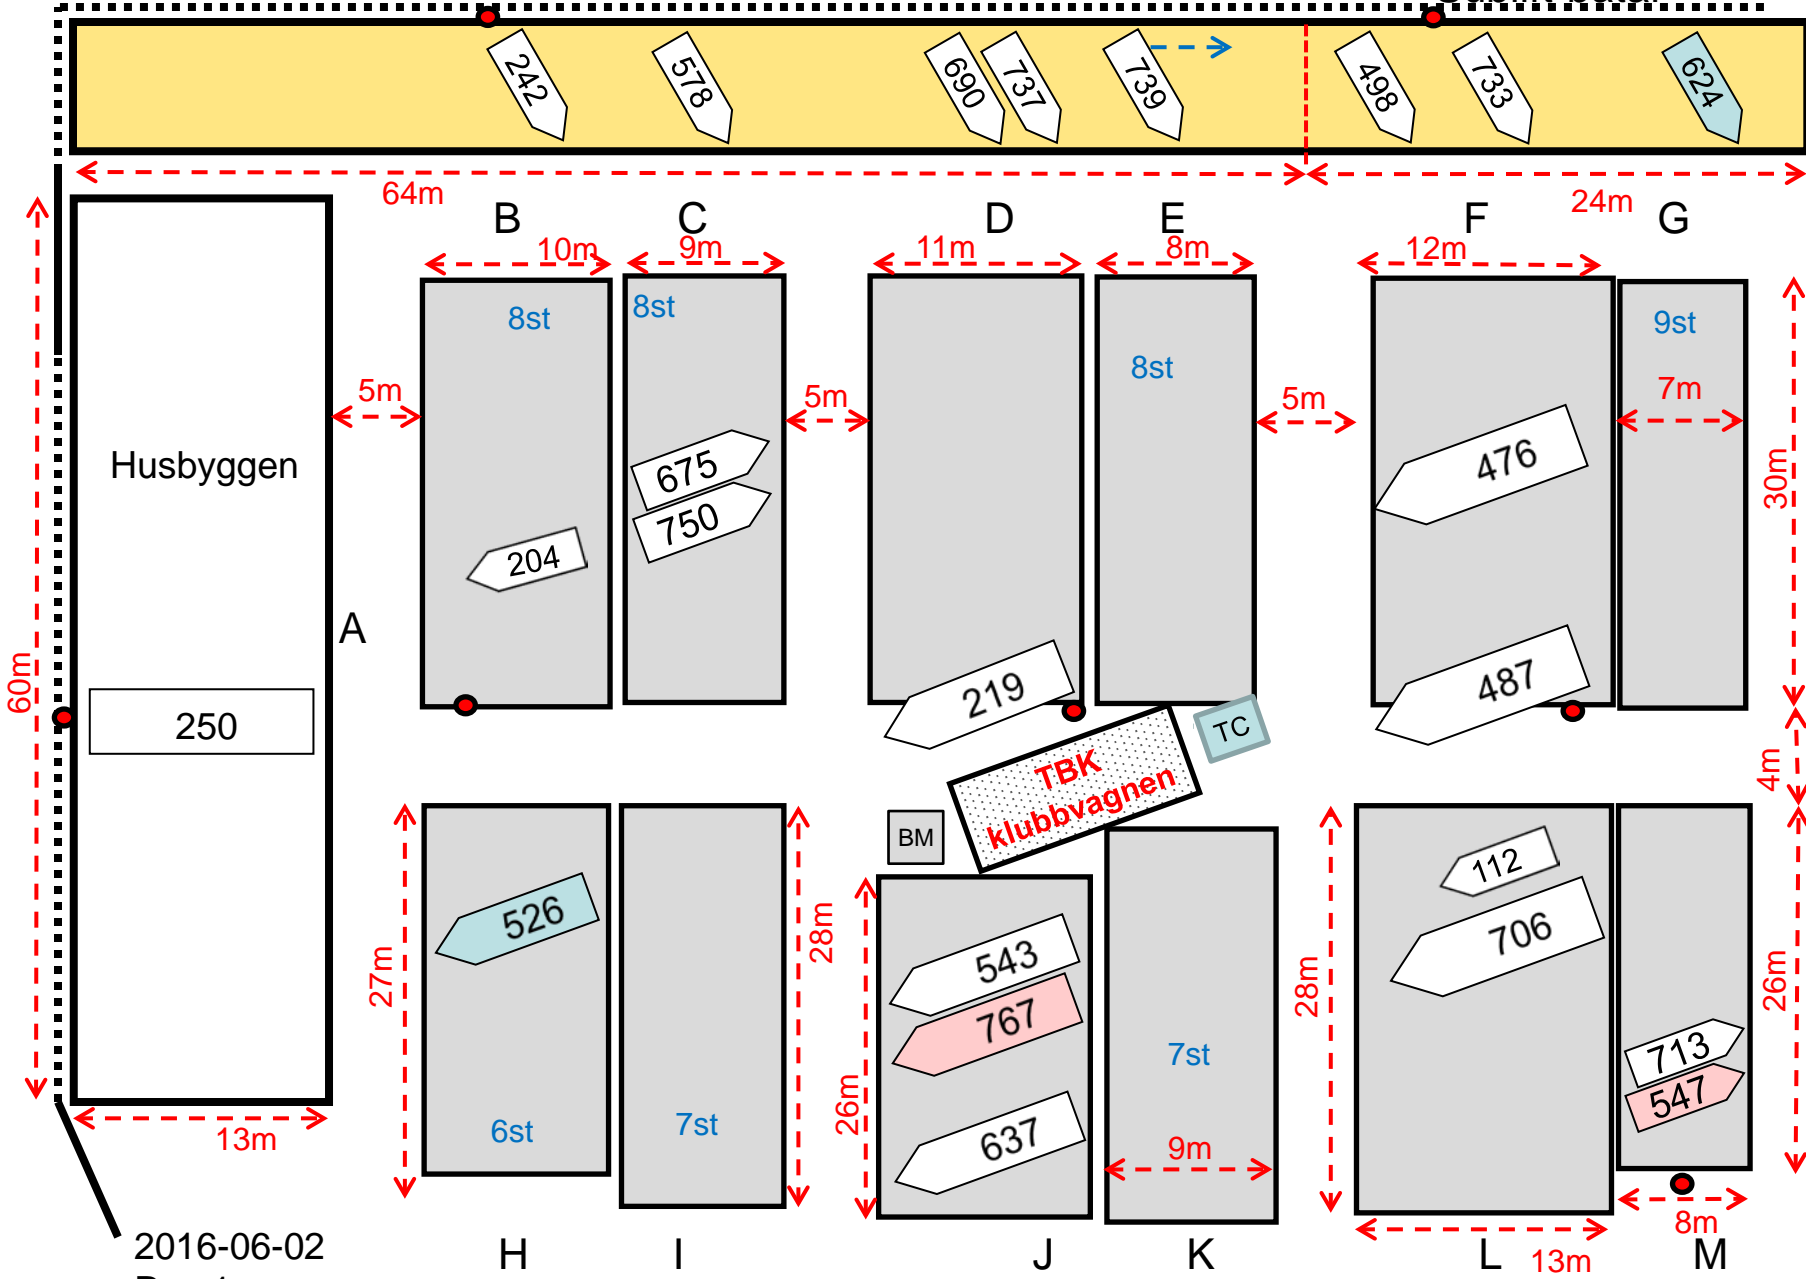

Trailer-båtar

Sublift-båtar

2016-06-02
Rev 1

Mått hämtade från gis.sollentuna.se/default.aspx?karta=Flygfoto%202013