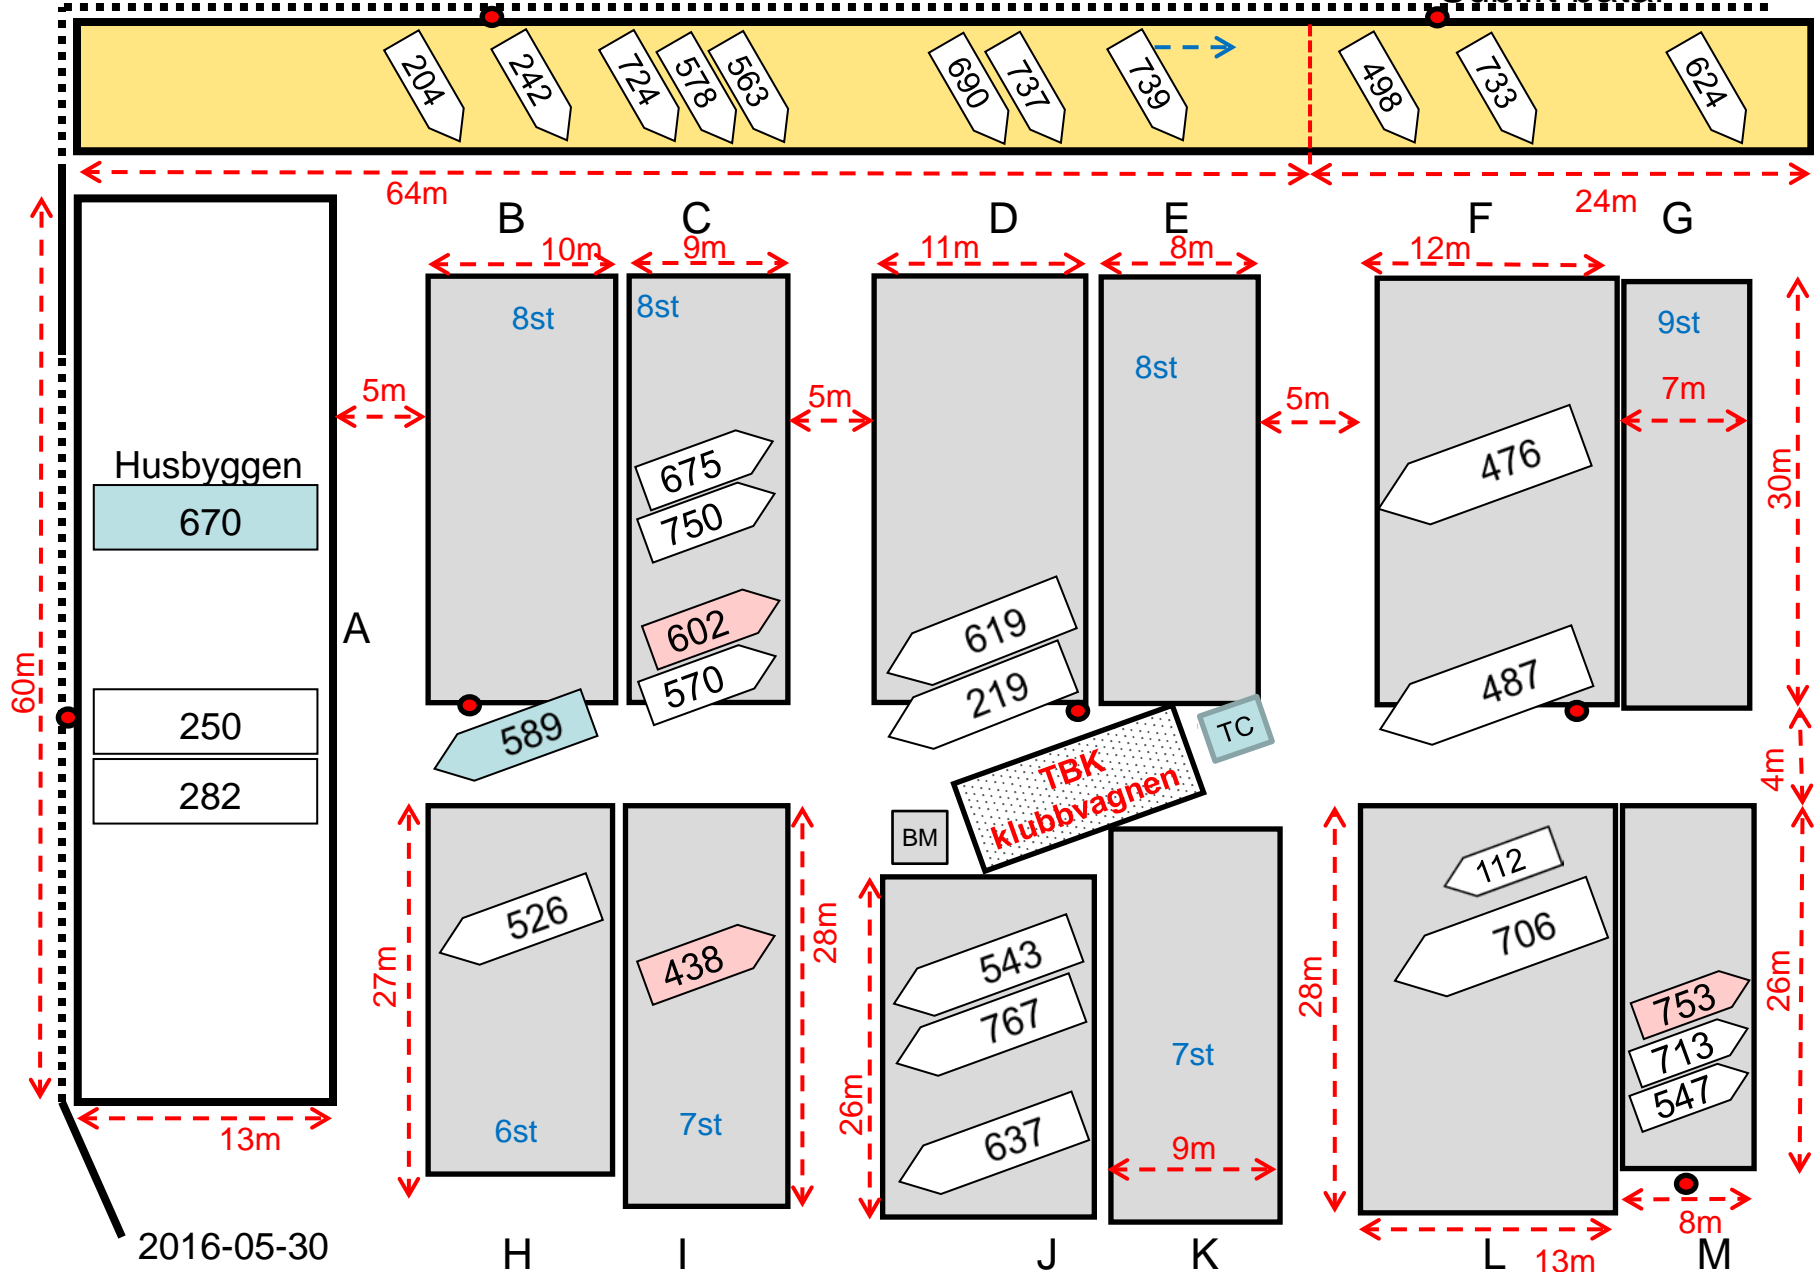

Trailer-båtar

Sublift-båtar

60m

64m

24m

B

C

D