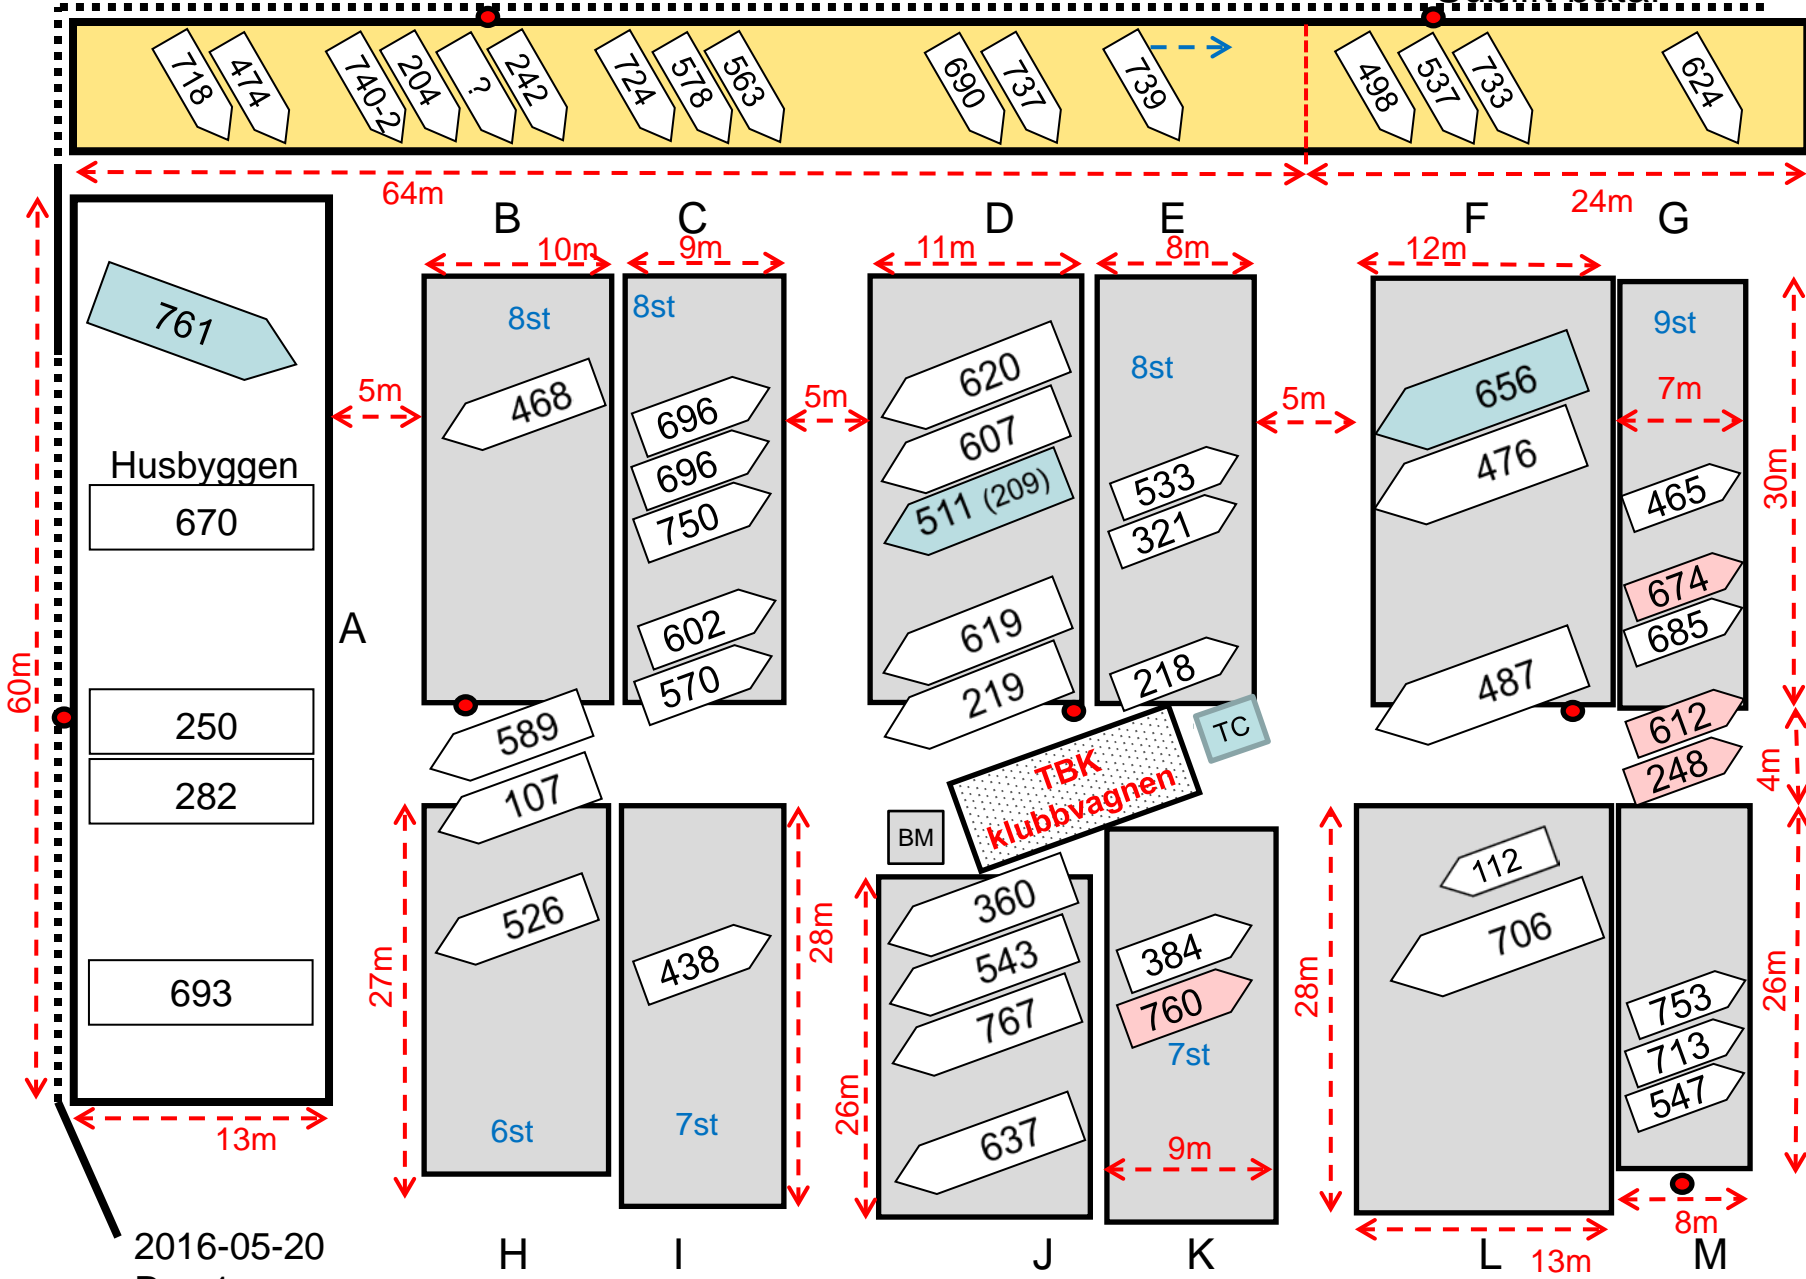

Trailer-båtar

Sublift-båtar

2016-05-20
Rev 1

Mått hämtade från gis.sollentuna.se/default.aspx?karta=Flygfoto%202013