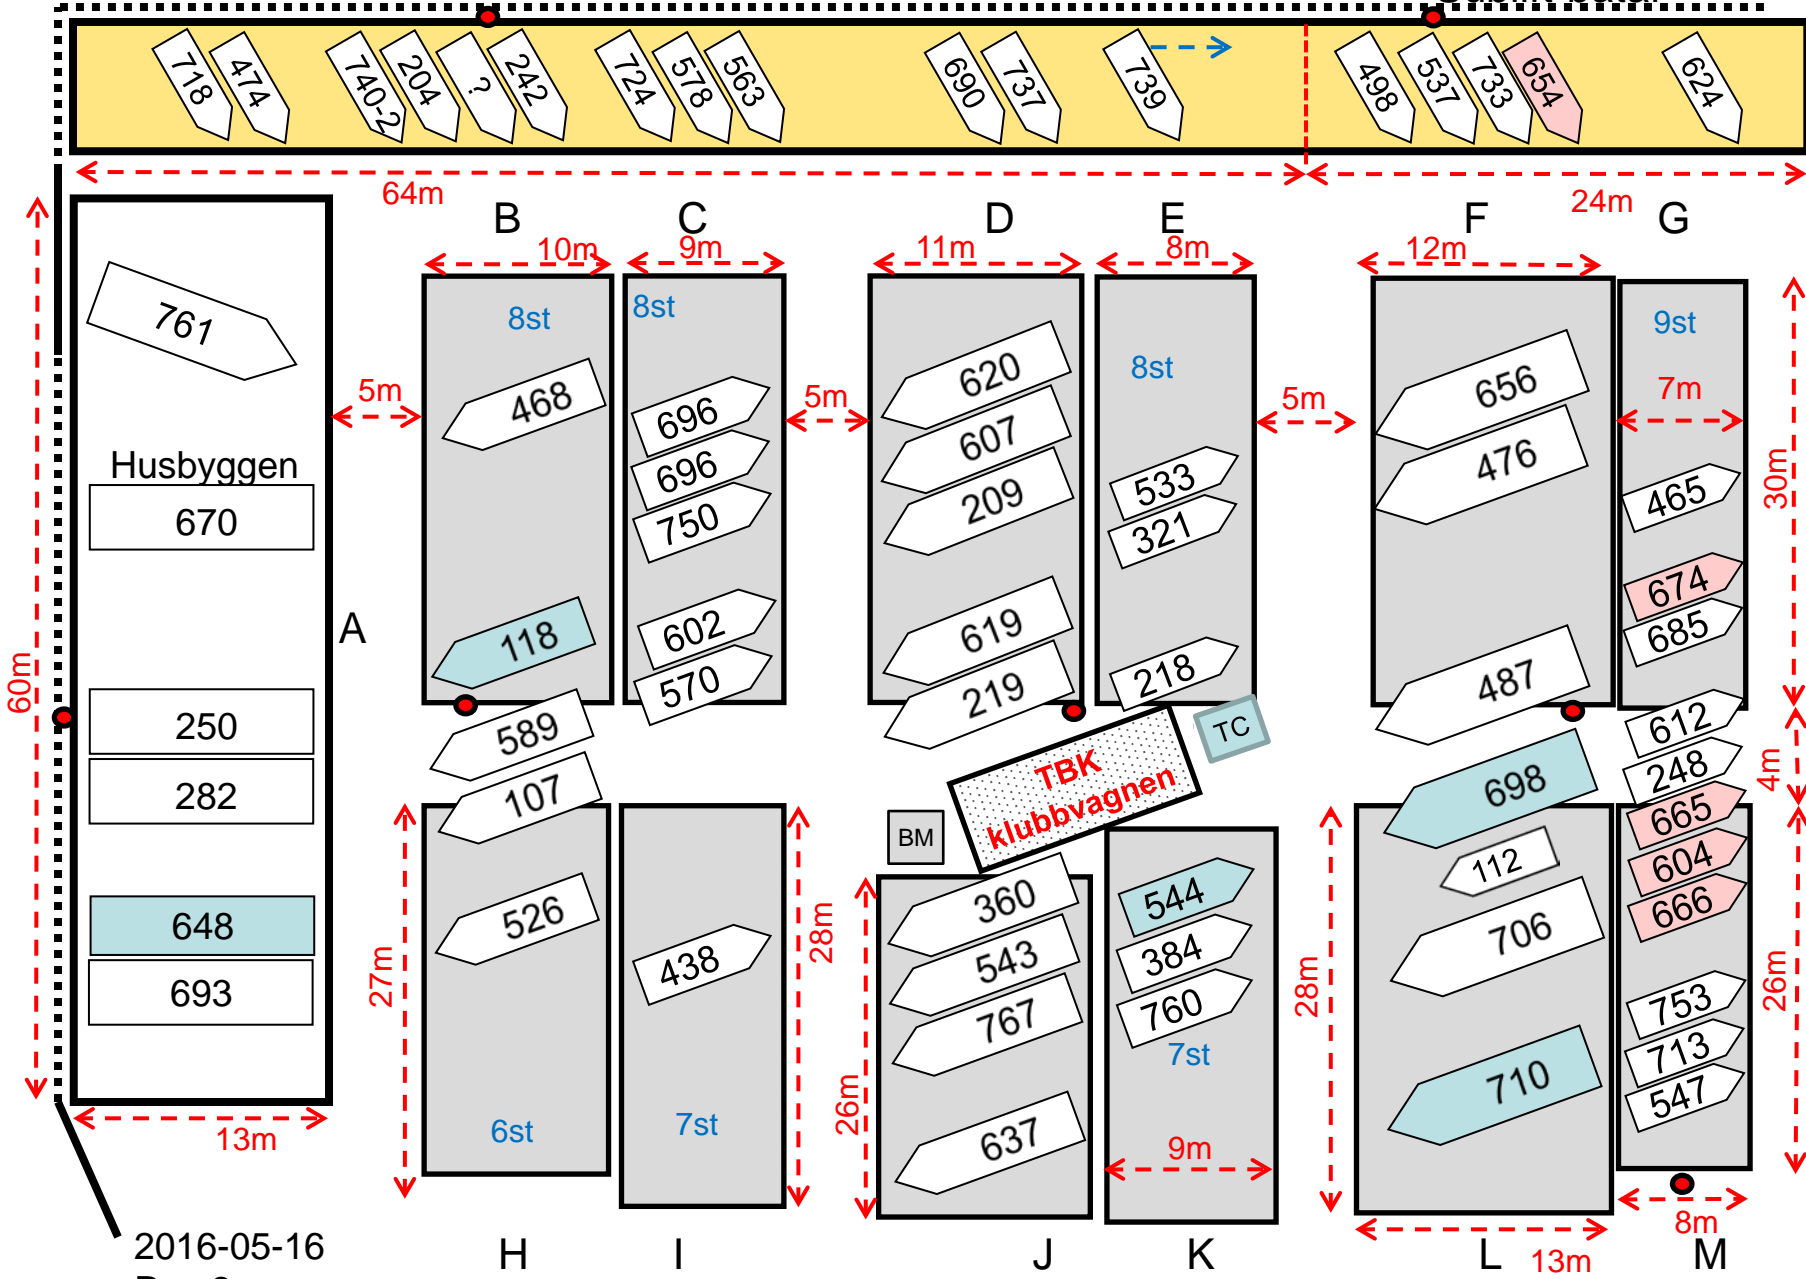

Trailer-båtar

Sublift-båtar

2016-05-16
Rev 2

Mått hämtade från gis.sollentuna.se/default.aspx?karta=Flygfoto%202013