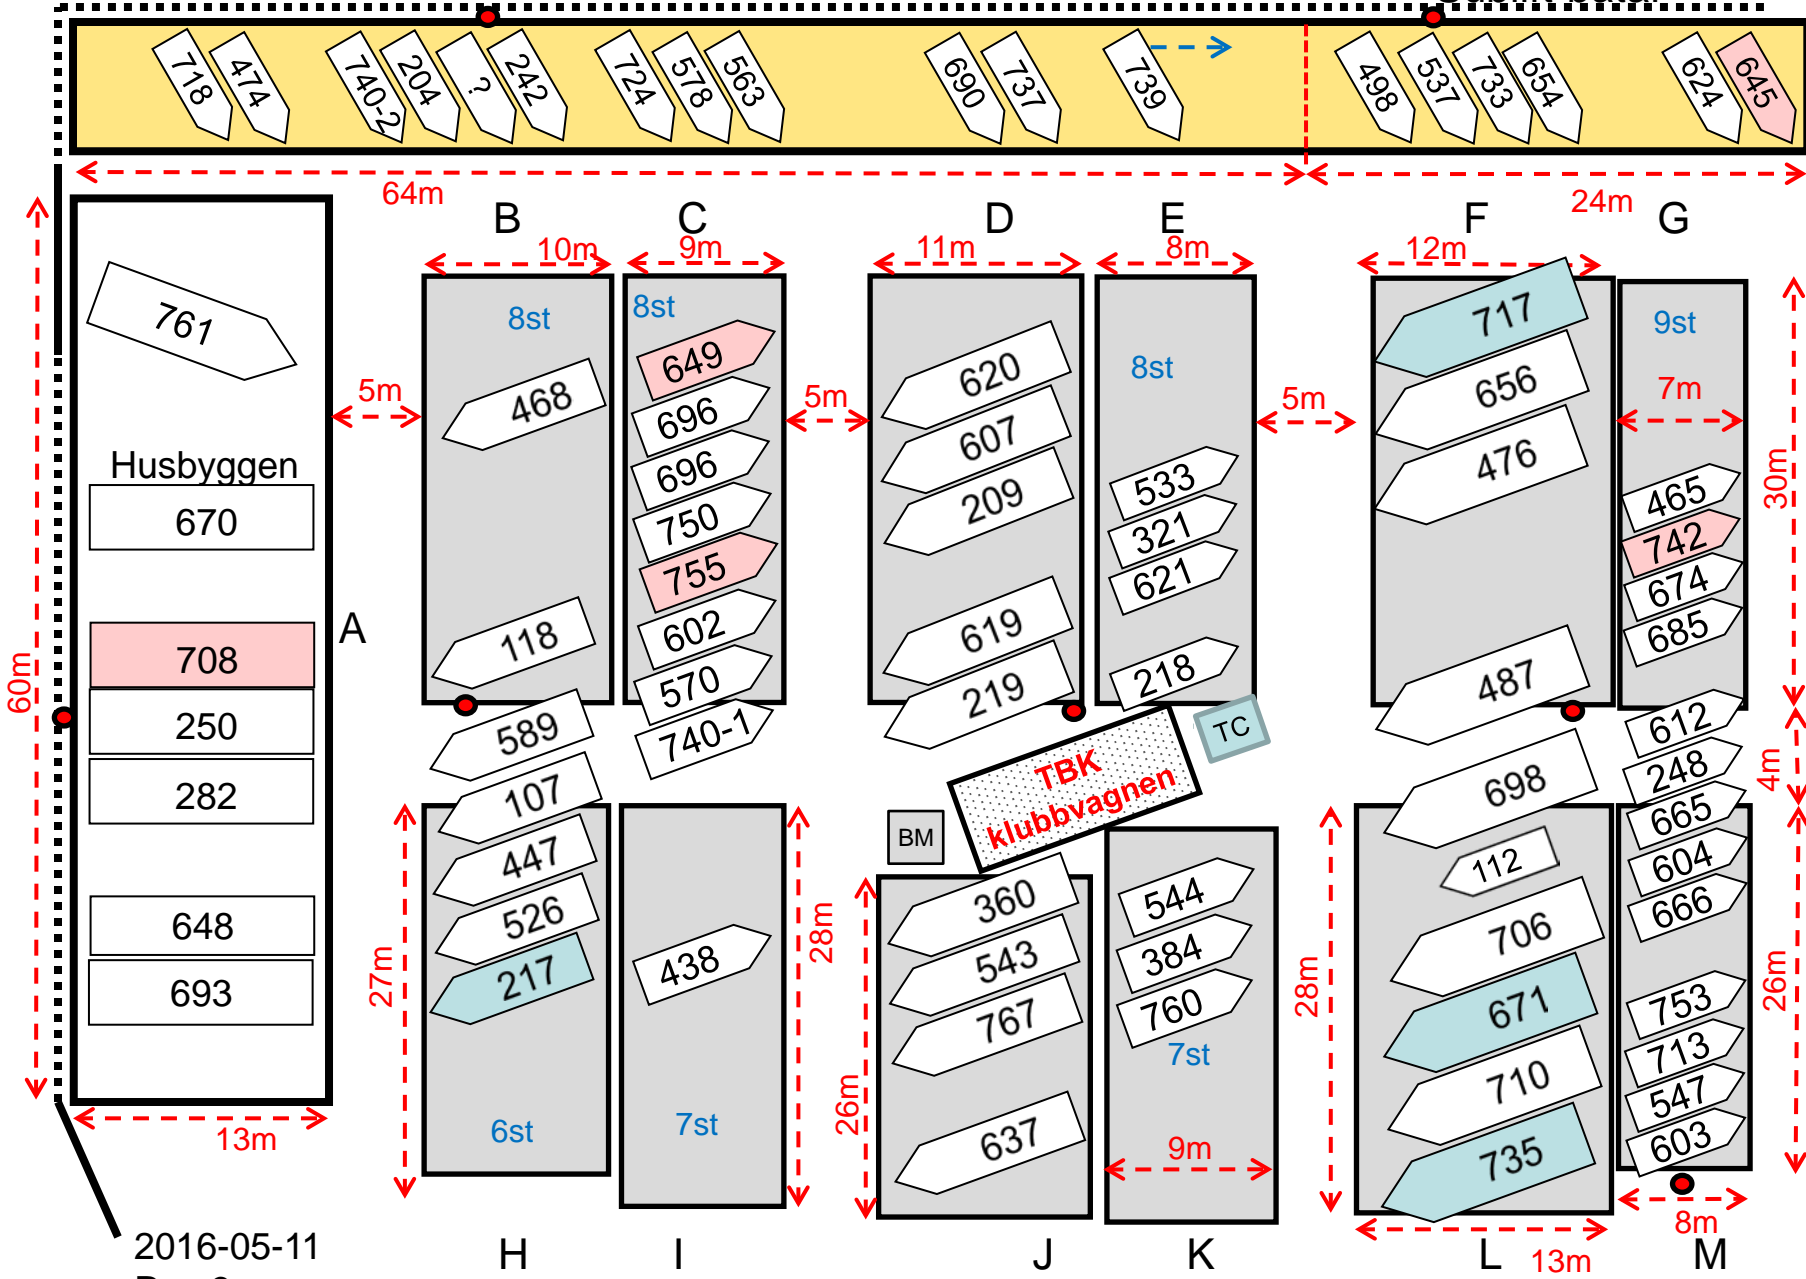

Trailer-båtar

Sublift-båtar

2016-05-11
Rev 3

Mått hämtade från gis.sollentuna.se/default.aspx?karta=Flygfoto%202013