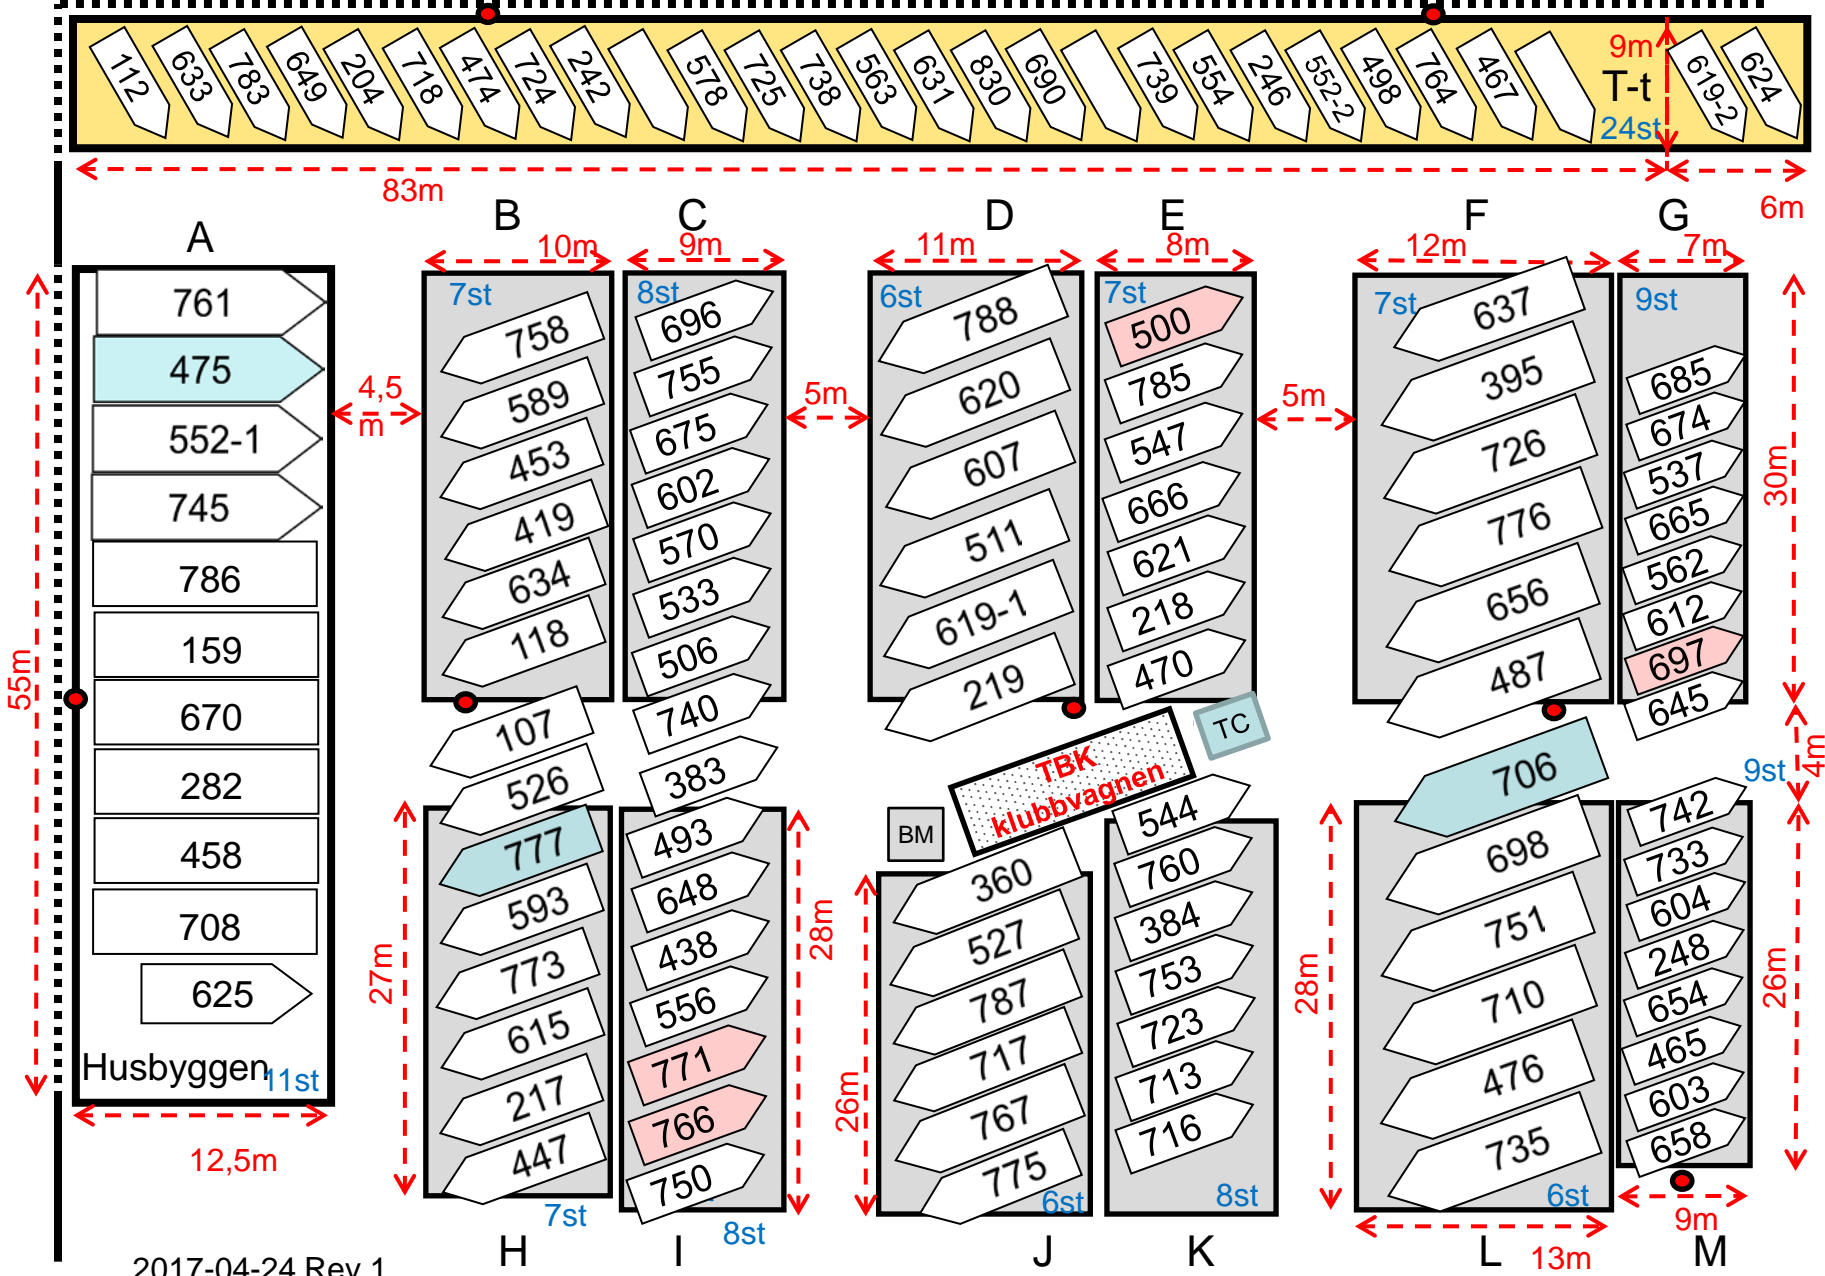

Trailer-båtar

Sublift-båt

2017-04-24 Rev 1

Mått hämtade från gis.sollentuna.se/default.aspx?karta=Flygfoto%202013