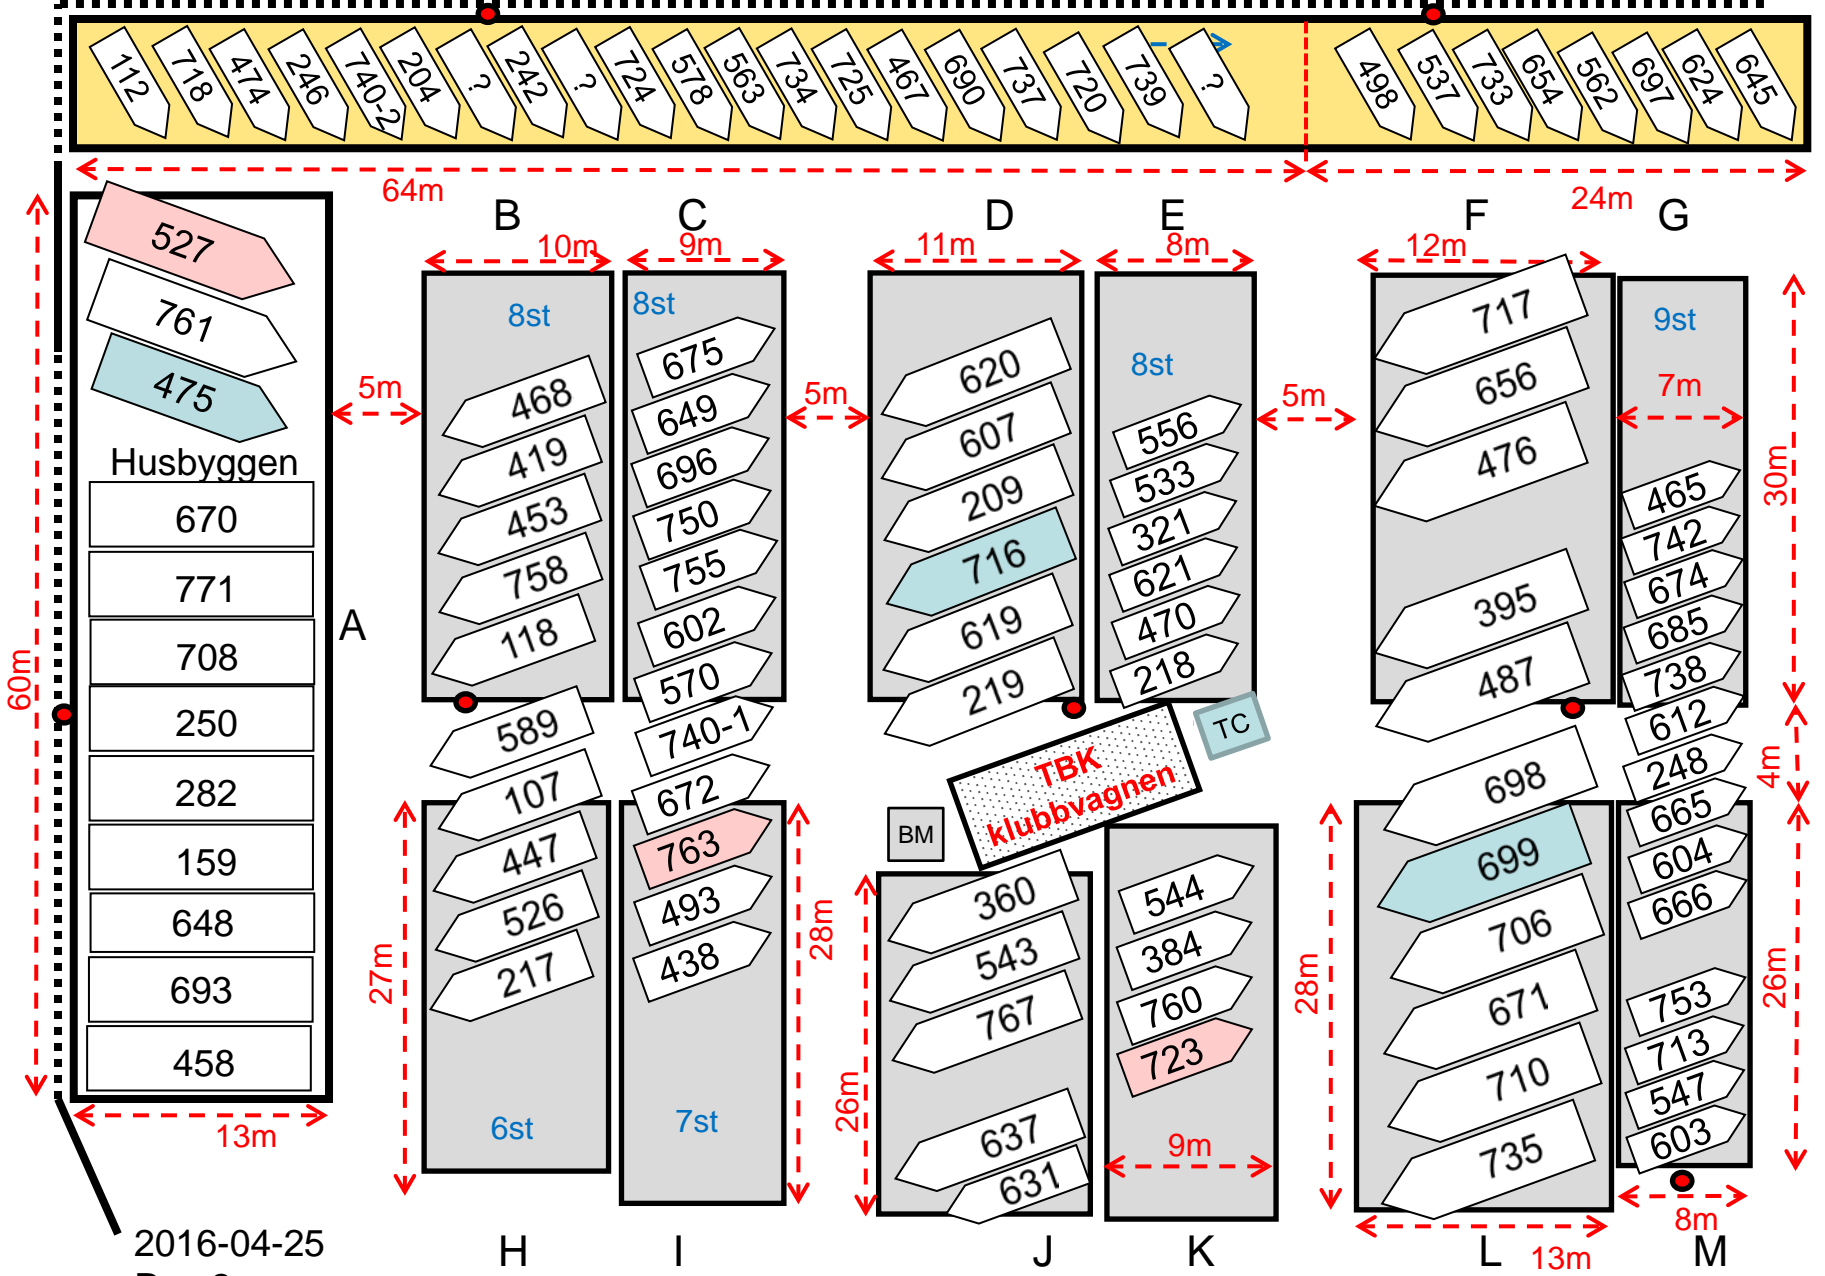

Trailer-båtar

Sublift-båtar

2016-04-25
Rev 2

Mått hämtade från gis.sollentuna.se/default.aspx?karta=Flygfoto%202013